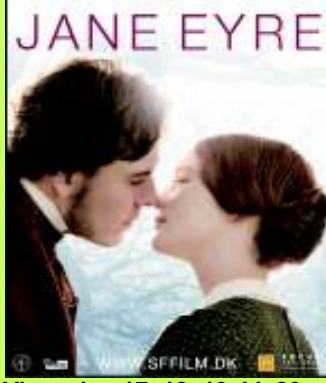

Vises den 2. kl. 19, den 4.-7. kl. 20, den 8. kl. 16. og 20.
Frarådes under 7 år.
Varer ca. 2 timer og 20 min.
Digital 2D.

Historien foregår i Jackson, Mississippi i tresserne og den beskriver forholdet mellem tre meget forskellige og ekstraordinære kvinder, der bygger et usædvanligt venskab på baggrund af et hemmeligt bog projekt.

Vises den 10. 11. 12. kl. 20.
Tilladt over 15 år.
Varer ca. 2 timer.
Digital 2D

Lige siden den estimerede plastikkirurg Dr. Robert Ledgards kone døde af sine forbrændinger som følge af et biluheld, har han arbejdet på at skabe en ny type hud, som kunne have reddet hende. Efter 12 års forskning er det lykkedes ham at kultivere en ny type modstandsdygtig hud. Hans forsøgsperson er en mystisk ung kvinde, som er nøglen til hans besættelse.

JANUAR 2012

Månedens ønskefilm:

Ønsket af: Jasmin Bodholt, Skælskør, som får to billetter.

Vises den 13. 14. 15. kl. 20 og den 16. kl. 19.
Tilladt over 15 år.
Varer ca. 1 time og 45 min.
Digital 2D.

Aliena vågner op ved en flod i Frankrig med et stort ar på maven og en taske med 2 millioner Euro, men uden erindring om, hvad der er sket, eller hvem hun er. Ved et tilfælde går det op for Aliena, at hendes accent er dansk, og hun beslutter sig for at tage til Danmark i håb om at genfinde sin identitet.